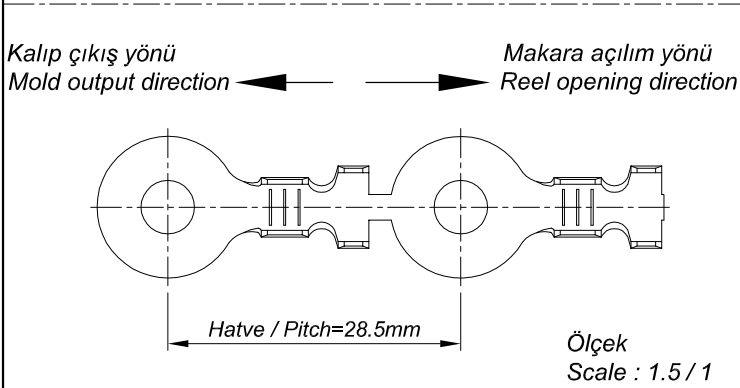

PARÇA KODU PART CODE	PARÇA ADI PART NAME	s ÖLÇÜSÜ (KALINLIK) s MEASURE (THICKNESS)	Malzeme Material	Kaplama / Coating		
				SN	AG	Nİ
MS 2442 DP	6 NO KABLO UÇ Ø5.5 =DP=	0.50±0.05	(CuZn30) Pirinç / Brass	-	-	-
MS 2442 RP	6 NO KABLO UÇ Ø5.5 =RP=	0.50±0.05	(CuZn30) Pirinç / Brass	-	-	-
MT 2442 DP	6 NO KABLO UÇ Ø5.5 =DP=	0.78±0.05	(CuZn30) Pirinç / Brass	-	-	-
MT 2442 RP	6 NO KABLO UÇ Ø5.5 =RP=	0.78±0.05	(CuZn30) Pirinç / Brass	-	-	-
TŞ 2442 DP	6 NO KABLO UÇ Ø5.5 =DP=	0.65±0.05	(CuZn30) Pirinç / Brass	-	-	-
TŞ 2442 RP	6 NO KABLO UÇ Ø5.5 =RP=	0.65±0.05	(CuZn30) Pirinç / Brass	-	-	-
TŞ 2442 RPK	6 NO KABLO UÇ Ø5.5 =RPK=	0.65±0.05	(CuZn30) Pirinç / Brass	+	-	-
TŞ 2442 RÇN	6 NO KABLO UÇ Ø5.5 =RÇN=	0.60±0.05	Paslanmaz Sac(430) / Stainless Steel	-	-	+

Perspektif  
Perspective

Kablo Kesiti  
Wire Section : 2.50 - 6 mm<sup>2</sup>

Resim üzerinden ölçü almayınız  
do not measure on drawing

Tarih / Date	25.07.2013	İmza / Signature	Ölçek / Scale			
Çizen / Desing	M.Yağcı					
Onay / Approval	S.Gölcük		3 / 1	No	Değişiklik / Revision	Tarih/Date
	Parça Adı: Part Name	6 NO KABLO UCU Ø5.5			Parça Kodu: Part Code	TŞ 2442