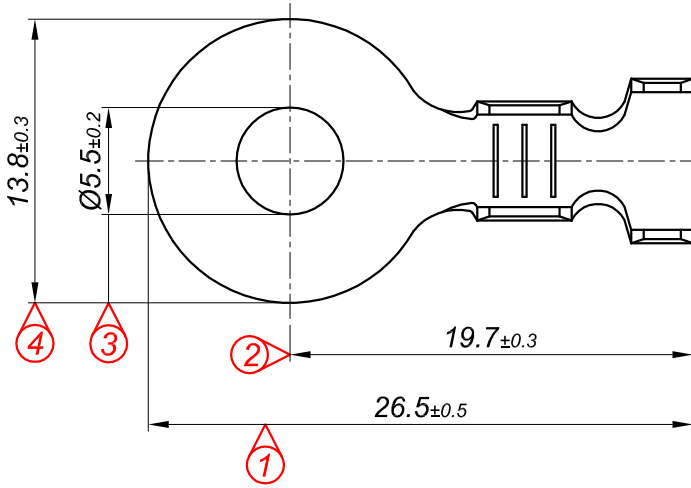

PARÇA KODU PART CODE	PARÇA ADI PART NAME	s ÖLÇÜSÜ (KALINLIK) s MEASURE (THICKNESS)	Malzeme Material	Kaplama / Coating		
				SN	AG	Nİ
MS 2442 DP	6 NO KABLO UÇ Ø5.5 =DP=	0.50±0.05	(CuZn30) Pirinç / Brass	-	-	-
MS 2442 RP	6 NO KABLO UÇ Ø5.5 =RP=	0.50±0.05	(CuZn30) Pirinç / Brass	-	-	-
MT 2442 DP	6 NO KABLO UÇ Ø5.5 =DP=	0.78±0.05	(CuZn30) Pirinç / Brass	-	-	-
MT 2442 RP	6 NO KABLO UÇ Ø5.5 =RP=	0.78±0.05	(CuZn30) Pirinç / Brass	-	-	-
TŞ 2442 DP	6 NO KABLO UÇ Ø5.5 =DP=	0.65±0.05	(CuZn30) Pirinç / Brass	-	-	-
TŞ 2442 RP	6 NO KABLO UÇ Ø5.5 =RP=	0.65±0.05	(CuZn30) Pirinç / Brass	-	-	-
TŞ 2442 RPK	6 NO KABLO UÇ Ø5.5 =RPK=	0.65±0.05	(CuZn30) Pirinç / Brass	+	-	-
TŞ 2442 RÇN	6 NO KABLO UÇ Ø5.5 =RÇN=	0.60±0.05	Paslanmaz Sac(430) / Stainless Steel	-	-	+

Perspektif  
Perspective

Kablo Kesiti  
Wire Section : 2.50 - 6 mm<sup>2</sup>

Resim üzerinden ölçü almayınız  
do not measure on drawing

Tarih / Date	25.07.2013	İmza / Signature	Ölçek / Scale			
Çizen / Desing	M.Yağcı					
Onay / Approval	S.Gölcük		3 / 1	No	Değişiklik / Revision	Tarih/Date
	Parça Adı: Part Name	6 NO KABLO UCU Ø5.5			Parça Kodu: Part Code	TŞ 2442