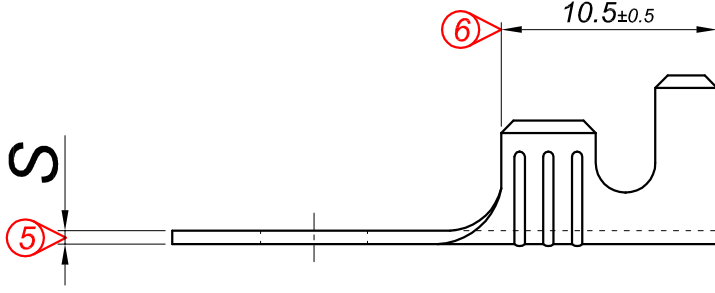

PARÇA KODU PART CODE	PARÇA ADI PART NAME	s ÖLÇÜSÜ (KALINLIK) s MEASURE (THICKNESS)	Malzeme Material	Kaplama / Coating		
				SN	AG	Nİ
MS 2442 DP	6 NO KABLO UÇ Ø5.5 =DP=	0.50±0.05	(CuZn30) Pirinç / Brass	-	-	-
MS 2442 RP	6 NO KABLO UÇ Ø5.5 =RP=	0.50±0.05	(CuZn30) Pirinç / Brass	-	-	-
MT 2442 DP	6 NO KABLO UÇ Ø5.5 =DP=	0.78±0.05	(CuZn30) Pirinç / Brass	-	-	-
MT 2442 RP	6 NO KABLO UÇ Ø5.5 =RP=	0.78±0.05	(CuZn30) Pirinç / Brass	-	-	-
TŞ 2442 DP	6 NO KABLO UÇ Ø5.5 =DP=	0.65±0.05	(CuZn30) Pirinç / Brass	-	-	-
TŞ 2442 RP	6 NO KABLO UÇ Ø5.5 =RP=	0.65±0.05	(CuZn30) Pirinç / Brass	-	-	-
TŞ 2442 RPK	6 NO KABLO UÇ Ø5.5 =RPK=	0.65±0.05	(CuZn30) Pirinç / Brass	+	-	-
TŞ 2442 RÇN	6 NO KABLO UÇ Ø5.5 =RÇN=	0.60±0.05	Paslanmaz Sac(430) / Stainless Steel	-	-	+

Perspektif  
Perspective

Kablo Kesiti  
Wire Section : 2.50 - 6 mm<sup>2</sup>

Resim üzerinden ölçü almayınız  
do not measure on drawing

Tarih / Date	25.07.2013	İmza / Signature	Ölçek / Scale			
Çizen / Desing	M.Yağcı					
Onay / Approval	S.Gölcük		3 / 1	No	Değişiklik / Revision	Tarih/Date
	Parça Adı: Part Name	6 NO KABLO UCU Ø5.5			Parça Kodu: Part Code	TŞ 2442