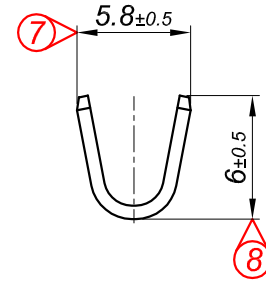

PARÇA KODU PART CODE	PARÇA ADI PART NAME	s ÖLÇÜSÜ (KALINLIK) s MEASURE (THICKNESS)	Malzeme Material	Kaplama / Coating		
				SN	AG	Nİ
MS 2442 DP	6 NO KABLO UÇ Ø5.5 =DP=	0.50±0.05	(CuZn30) Pirinç / Brass	-	-	-
MS 2442 RP	6 NO KABLO UÇ Ø5.5 =RP=	0.50±0.05	(CuZn30) Pirinç / Brass	-	-	-
MT 2442 DP	6 NO KABLO UÇ Ø5.5 =DP=	0.78±0.05	(CuZn30) Pirinç / Brass	-	-	-
MT 2442 RP	6 NO KABLO UÇ Ø5.5 =RP=	0.78±0.05	(CuZn30) Pirinç / Brass	-	-	-
TŞ 2442 DP	6 NO KABLO UÇ Ø5.5 =DP=	0.65±0.05	(CuZn30) Pirinç / Brass	-	-	-
TŞ 2442 RP	6 NO KABLO UÇ Ø5.5 =RP=	0.65±0.05	(CuZn30) Pirinç / Brass	-	-	-
TŞ 2442 RPK	6 NO KABLO UÇ Ø5.5 =RPK=	0.65±0.05	(CuZn30) Pirinç / Brass	+	-	-
TŞ 2442 RÇN	6 NO KABLO UÇ Ø5.5 =RÇN=	0.60±0.05	Paslanmaz Sac(430) / Stainless Steel	-	-	+

Perspektif  
Perspective

Kablo Kesiti  
Wire Section : 2.50 - 6 mm<sup>2</sup>

Resim üzerinden ölçü almayınız  
do not measure on drawing

Tarih / Date	25.07.2013	İmza / Signature	Ölçek / Scale			
Çizen / Desing	M.Yağcı					
Onay / Approval	S.Gölcük		3 / 1	No	Değişiklik / Revision	Tarih/Date
	Parça Adı: Part Name	6 NO KABLO UCU Ø5.5			Parça Kodu: Part Code	TŞ 2442