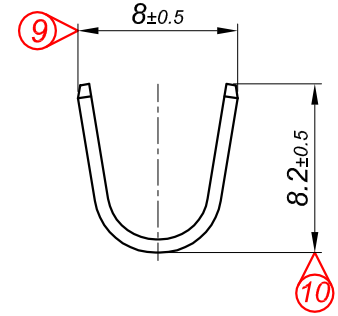

PARÇA KODU PART CODE	PARÇA ADI PART NAME	s ÖLÇÜSÜ (KALINLIK) s MEASURE (THICKNESS)	Malzeme Material	Kaplama / Coating		
				SN	AG	Nİ
MS 2442 DP	6 NO KABLO UÇ Ø5.5 =DP=	0.50±0.05	(CuZn30) Pirinç / Brass	-	-	-
MS 2442 RP	6 NO KABLO UÇ Ø5.5 =RP=	0.50±0.05	(CuZn30) Pirinç / Brass	-	-	-
MT 2442 DP	6 NO KABLO UÇ Ø5.5 =DP=	0.78±0.05	(CuZn30) Pirinç / Brass	-	-	-
MT 2442 RP	6 NO KABLO UÇ Ø5.5 =RP=	0.78±0.05	(CuZn30) Pirinç / Brass	-	-	-
TŞ 2442 DP	6 NO KABLO UÇ Ø5.5 =DP=	0.65±0.05	(CuZn30) Pirinç / Brass	-	-	-
TŞ 2442 RP	6 NO KABLO UÇ Ø5.5 =RP=	0.65±0.05	(CuZn30) Pirinç / Brass	-	-	-
TŞ 2442 RPK	6 NO KABLO UÇ Ø5.5 =RPK=	0.65±0.05	(CuZn30) Pirinç / Brass	+	-	-
TŞ 2442 RÇN	6 NO KABLO UÇ Ø5.5 =RÇN=	0.60±0.05	Paslanmaz Sac(430) / Stainless Steel	-	-	+

Perspektif  
Perspective

Kablo Kesiti  
Wire Section : 2.50 - 6 mm<sup>2</sup>

Resim üzerinden ölçü almayınız  
do not measure on drawing

Tarih / Date	25.07.2013	İmza / Signature	Ölçek / Scale			
Çizen / Desing	M.Yağcı					
Onay / Approval	S.Gölcük		3 / 1	No	Değişiklik / Revision	Tarih/Date
	Parça Adı: Part Name	6 NO KABLO UCU Ø5.5			Parça Kodu: Part Code	TŞ 2442